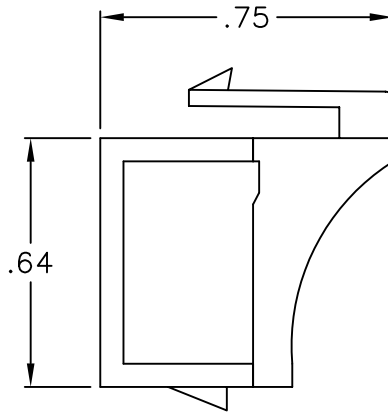

### MODULE, CABLE FEEDTHROUGH, 10 PK

ITEM NO. IC107BN2XX

REV. B

DWG NO. PS107BN200

PAGE NO. 1

CUSTOMER CARE / TECHNICAL SUPPORT \* CSR@ICC.COM / 888-ASK-4-ICC (275-4422) \* 14700 Alondra Blvd., La Mirada, CA 90638 \* www.icc.com